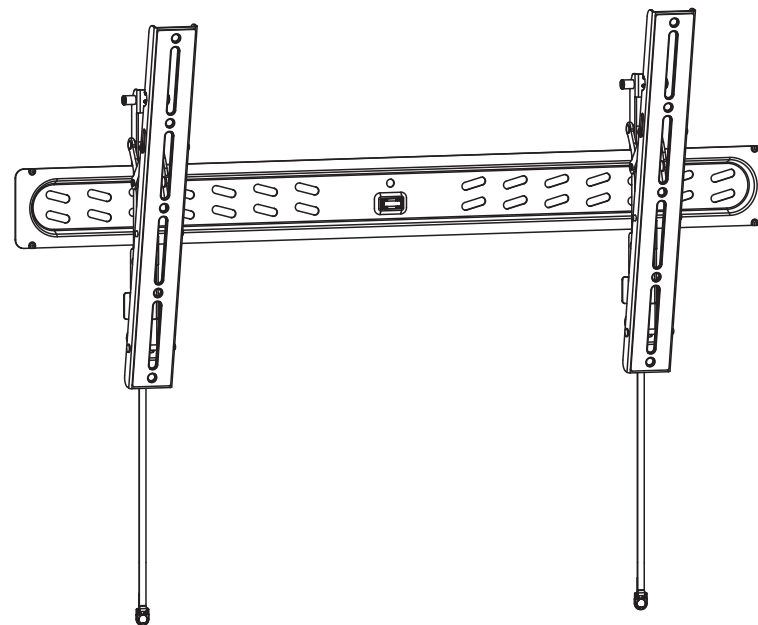

Důležitá bezpečnostní opatření

- Podle seznamu dílů zkontrolujte obsah balení a ujistěte se, že jsou všechny díly v pořádku. Nepoužívejte poškozené nebo vadné díly.
- Pečlivě si přečtěte všechny pokyny před instalací zařízení. Pokud si nejste jisti některým krokem procesu instalace, požádejte o pomoc profesionálního technika.
- Při dotahování šroubů buďte opatrní, aby nedošlo ke stržení závitu. Vždy dodržujte maximální VESA rozměr a maximální nosnost a dodržujte instrukce o instalaci.
- Pokud je držák nebo některá jeho součást poškozena, nikdy jej neinstalujte ani nepoužívejte. Při neodborném zacházení mohou hrany držáku způsobit poranění osob.
- Držák není určen k obsluze nebo montáži malými dětmi nebo nepoučenými osobami, pokud nebudou pod dohledem odpovědných osob, které zajistí bezpečnost při obsluze nebo montáži zařízení. Děti by měly být pod dohledem, aby bylo zajištěno, že nebudou do zařízení zasahovat. Nedovolte dětem, aby se na zařízení zavěšovaly nebo s ním jinak manipulovaly. V opačném případě může dojít k vážnému úrazu.
- Nikdy nestrkejte prsty ani jiné předměty do mechanismu zařízení. Mohlo by dojít k poranění osob nebo škodám na majetku.
- Výrobek obsahuje drobné součásti, které mohou při vdechnutí nebo polknutí představovat riziko udušení. Tyto součásti držte mimo dosah dětí.
- Doporučujeme provádět montáž držáku ve 2 osobách.
- Výrobce ani prodávající neodpovídá za škody způsobené nesprávným nebo špatným použitím produktu.

Sklopný držák na TV

TTM0595

VESA kompatibilní

200x200 300x200 400x200
300x300 400x300 400x400
600x400 800x400

95"
MAX

60kg
Nosnost